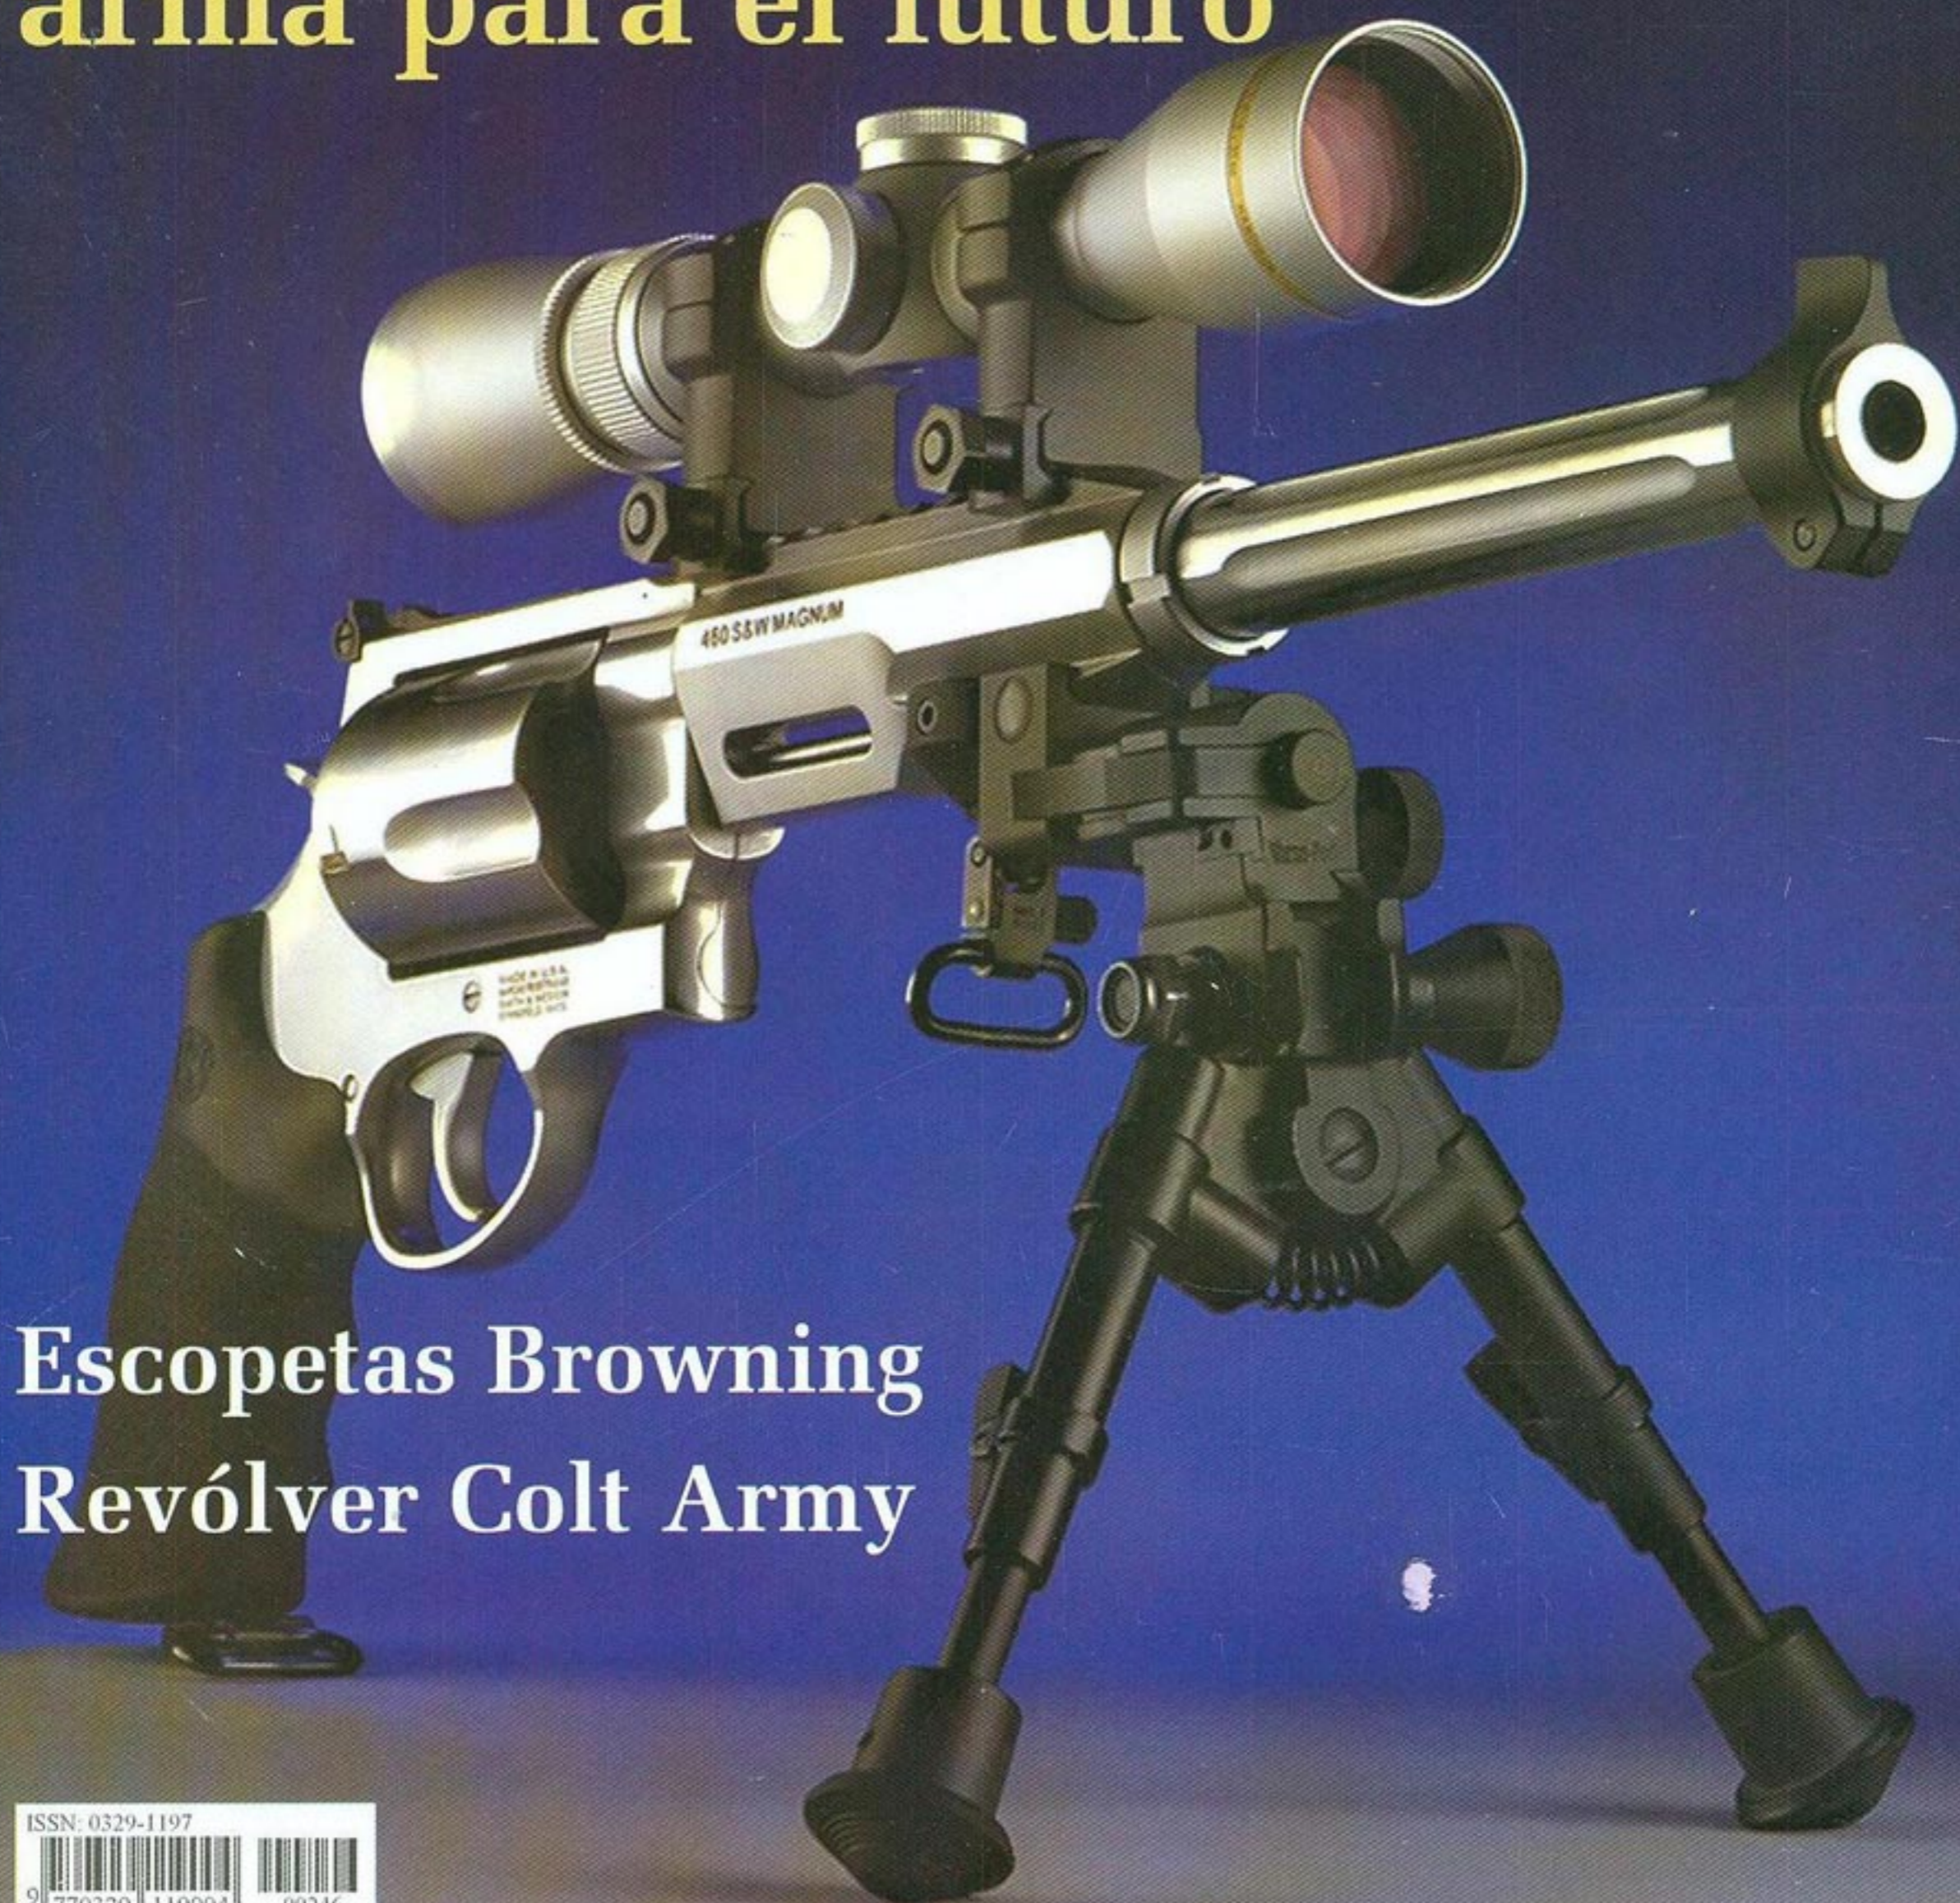

El futuro de las armas...o un arma para el futuro

Escopetas Browning
Revólver Colt Army

ISSN: 0329-1197

EL PODER DE DERRIBAMIENTO